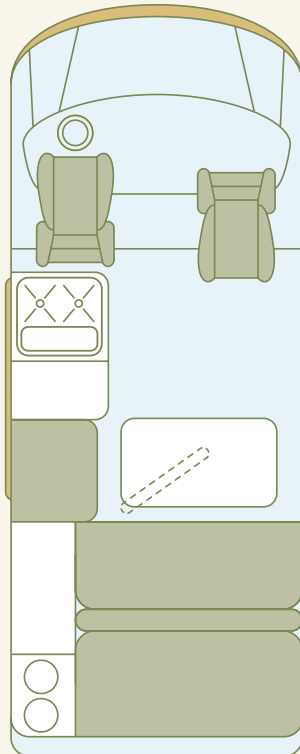

Tisch flexibel  
positionierbar

Sitzbank  
ausziehbar

Bettbreite: 132 cm

## EINRICHTUNGSBEISPIEL

Langer Radstand  
Fahrzeuglänge 5,3 m

2-Flammen-Kocher,  
65-Liter-Kühlschrank,  
Spülbecken

Schubladenturm

seitliche Sitzbank  
oder Schrank

Kleiderschrank

Gaskasten  
oder Stauraum

große  
Bewegungsfreiheit,  
Drehstühle

Tisch flexibel  
positionierbar

Sitzbank  
ausziehbar

Bettbreite: 132 cm

Die Preisliste zeigt eine Auswahl. Wir beraten Sie gerne zu den vielen Möglichkeiten.

NAME \_\_\_\_\_