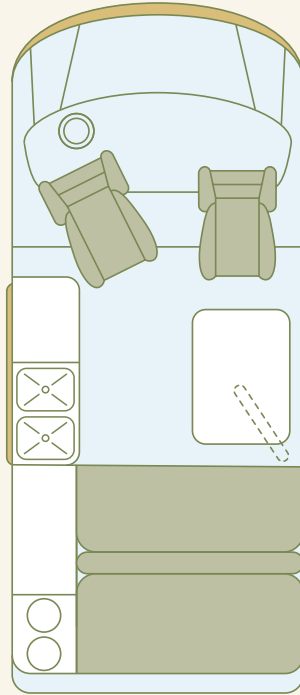

## EINRICHTUNGSBEISPIEL SLIMLINE

Kurzer Radstand  
Fahrzeuglänge 4,9 m

45-Liter-Kühlschrank,  
Spülbecken ausziehbar

Kocher ausziehbar

Kleiderschrank

Gaskasten  
oder Stauraum

erhöhte  
Bewegungsfreiheit,  
Drehstühle

Tisch flexibel  
positionierbar

Sitzbank  
ausziehbar

Bettbreite: 132 cm