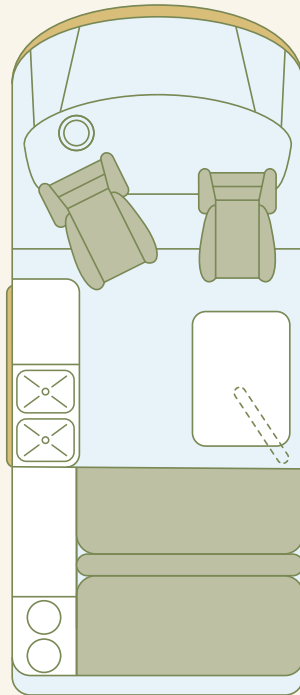

EINRICHTUNGSBEISPIEL SLIMLINE

Kurzer Radstand
Fahrzeuglänge 4,9 m

45-Liter-Kühlschrank,
Spülbecken ausziehbar

Kocher ausziehbar

Kleiderschrank

Gaskasten
oder Stauraum

erhöhte
Bewegungsfreiheit,
Drehsitze

Tisch flexibel
positionierbar

Sitzbank
ausziehbar

Bettbreite: 132 cm

EINRICHTUNGSBEISPIEL

Langer Radstand
Fahrzeuglänge 5,3 m

2-Flammen-Kocher,
65-Liter-Kühlschrank,
Spülbecken

Schubladenturm

seitliche Sitzbank
oder Schrank

Kleiderschrank