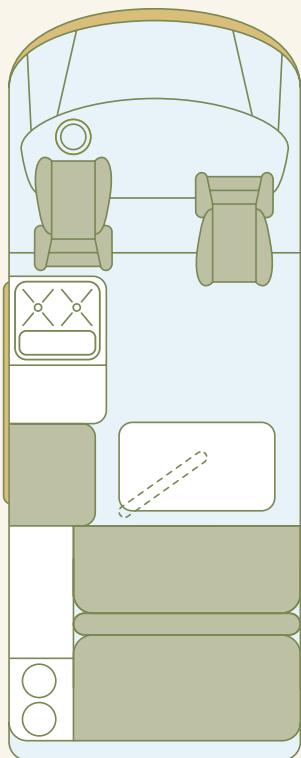

EINRICHTUNGSBEISPIEL SLIMLINE

Kurzer Radstand
Fahrzeuglänge 4,9 m

45-Liter-Kühlschrank,
Spülbecken ausziehbar

Kocher ausziehbar

Kleiderschrank

Gaskasten
oder Stauraum

erhöhte
Bewegungsfreiheit,
Drehstühle

Tisch flexibel
positionierbar

Sitzbank
ausziehbar

Bettbreite: 132 cm

EINRICHTUNGSBEISPIEL

Langer Radstand
Fahrzeuglänge 5,3 m

2-Flammen-Kocher,
65-Liter-Kühlschrank,
Spülbecken

Schubladenturm

seitliche Sitzbank
oder Schrank

Kleiderschrank

Gaskasten
oder Stauraum

große
Bewegungsfreiheit,
Drehstühle

Tisch flexibel
positionierbar

Sitzbank
ausziehbar

Bettbreite: 132 cm

Die Preisliste zeigt eine Auswahl. Wir beraten Sie gerne zu den vielen Möglichkeiten.