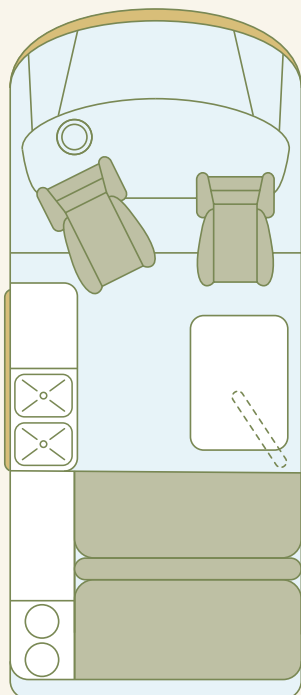

EINRICHTUNGSBEISPIEL SLIMLINE

Kurzer Radstand
Fahrzeuglänge 4,9 m

45-Liter-Kühlschrank,
Spülbecken ausziehbar

Kocher ausziehbar

Kleiderschrank

Gaskasten
oder Stauraum

erhöhte
Bewegungsfreiheit,
Drehstühle

Tisch flexibel
positionierbar

Sitzbank
ausziehbar

Bettbreite: 132 cm

EINRICHTUNGSBEISPIEL

Langer Radstand
Fahrzeuglänge 5,3 m

2-Flammen-Kocher,
65-Liter-Kühlschrank,
Spülbecken

Schubladenturm

seitliche Sitzbank
oder Schrank

Kleiderschrank